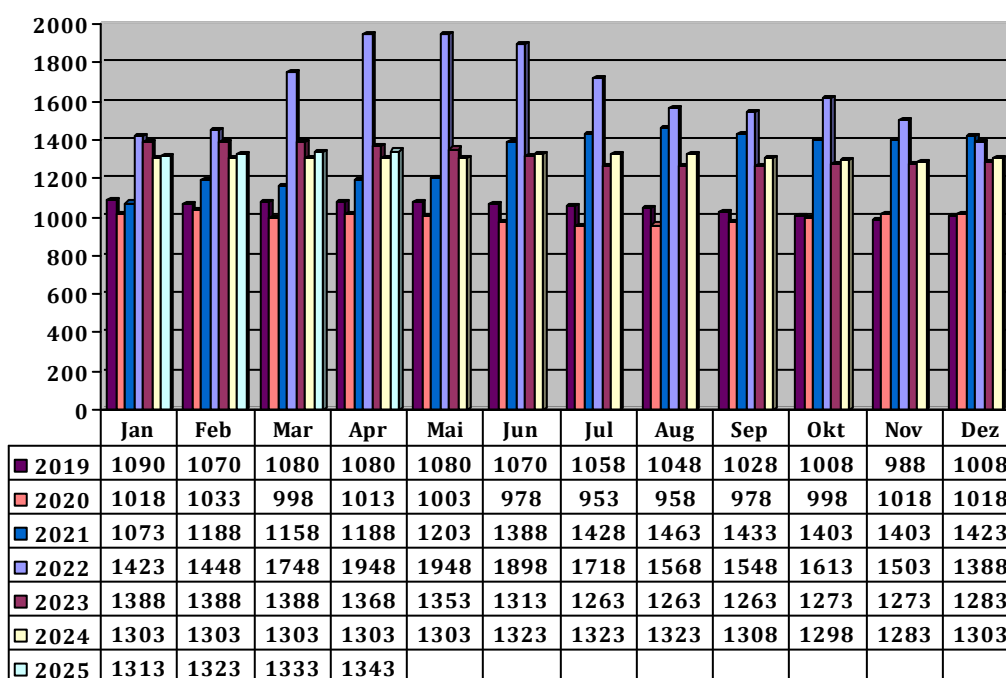

## Aktueller Bewehrungsstahlpreis B500B

per 01. April 2025 – Preiskorrektur

Ersetzt alle vorherigen Grundpreislisten vor dem 01.04.2025

**Aktueller Grundpreis für den Monat April: Fr. 1343.-- / To**

### Historie des Bewehrungsstahlpreises